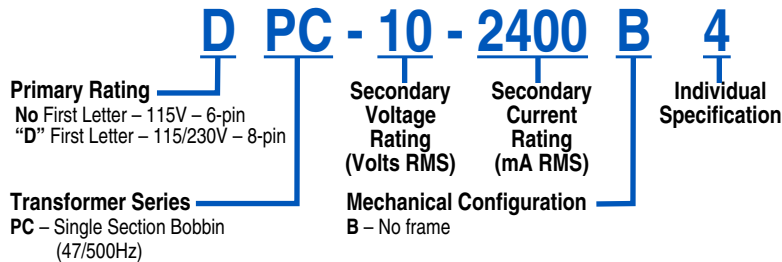

Dimensions (inches)

| Size | VA | Wt. (oz.) | L | H | W | B | 6-pin X | 8-pin A |
|------|-----|-----------|-------|-------|-------|-------|---------|---------|
| 25 | 1.0 | 2.5 | 1.000 | 0.830 | 1.375 | 1.200 | 0.250 | 0.200 |
| 37 | 1.2 | 3 | 1.375 | 1.188 | 1.125 | 1.000 | 0.312 | 0.200 |
| 50 | 4.4 | 5 | 1.625 | 1.375 | 1.250 | 1.100 | 0.400 | 0.250 |
| 62 | 10 | 9 | 1.875 | 1.625 | 1.438 | 1.300 | 0.400 | 0.250 |
| 24 | 24 | 12 | 1.625 | 1.375 | 2.250 | 2.100 | 0.400 | 0.250 |